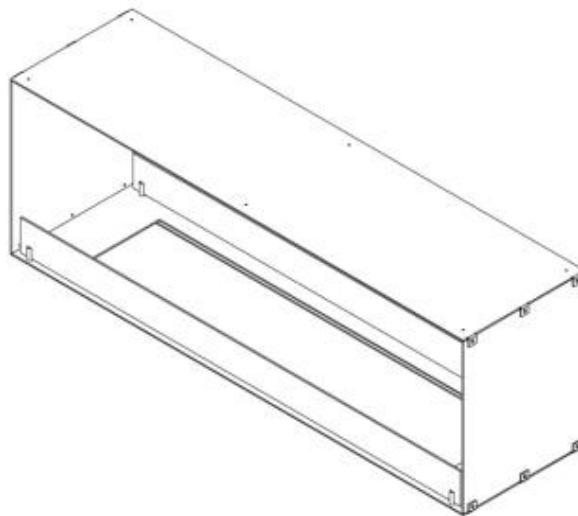

CACHFIRES

FOCO TWO 1500

BIO-30-151

Foco Two 1500 is een ingebouwde doorkijk bio-ethanol haard met de keuze uit meerdere branders. Perfect voor scheidingswanden.

TECHNISCHE SPECIFICATIES

Brander

Breedte van de vlam	100 cm
Breedte van de vlam	90 cm
Controle	Afstandsbediening
Controle	Automatisch
Controle	Handmatig
Verstelbaar	Ja
Minimale kamergrootte	94 m ³
Minimale kamergrootte	140 m ³
Afstandsbediening	Ja - (inbegrepen)
Afstandsbediening	Nee
Brandtijd tot	35 uur
Brandtijd tot	11 uur
Brandtijd tot	7,5 uur
Capaciteit	7 Liter
Capaciteit	21 Liter
Capaciteit	6,8 Liter
Stroomvereisten	Nee
Stroomvereisten	Ja
Warmteafgifte (max.)	9,4 kW
Warmteafgifte (max.)	6,4 kW

Type

Producttype	2-zijdige inbouw bio-ethanol haard
Brandstof	Bioethanol
Merk	Foco
Rookkanaal/schoorsteen	Niet vereist
Gebruik	Binnen
Vlamzicht	Doorkijk
Garantie	2 Jaren

Afmeting

Lengte/breedte	150 cm
Hoogte	50 cm
Diepte	40 cm

Uiterlijk

Materiaal	Staal
Staaldikte	4 mm
Kleur	Zwart
Glas inbegrepen	Ja

Foco Two 1500 - Automatic Burner

Foco Two 1500 - Manual Burner