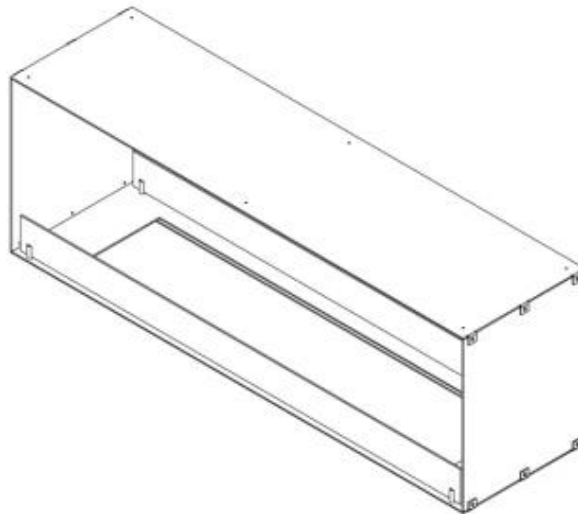

CACHFIRES

FOCO TWO 1500

BIO-30-151

Foco Two 1500 is een ingebouwde doorkijk bio-ethanol haard met de keuze uit meerdere branders. Perfect voor scheidingswanden.

TECHNISCHE SPECIFICATIES

Brander

Afstandsbediening	Ja - (inbegrepen)
Afstandsbediening	Nee
Controle	Afstandsbediening
Controle	Automatisch
Controle	Handmatig
Vereist elektriciteit	Nee
Vereist elektriciteit	Ja
Brandtijd	35 uur
Brandtijd	11 uur
Brandtijd	7,5 uur
Verstelbaar	Ja
Minimale kamergrootte	94 m ³
Minimale kamergrootte	140 m ³
Capaciteit	21 Liter
Capaciteit	6,8 Liter
Capaciteit	7 Liter
Vlam lengte	100 cm
Vlam lengte	90 cm
Warmteafgifte (max.)	9,4 kW
Warmteafgifte (max.)	6,4 kW

Type

Montage	2-zijdige inbouw bio-ethanol haard
Brandstof	Bioethanol
Rookkanaal/schoorsteen	Niet vereist
Garantie	2 jaar
Gebruik	Binnen
Vlammenzicht	Doorkijk
Producent	Foco

Afmeting

Diepte	40 cm
Hoogte	50 cm
Lengte/breedte	150 cm

Uiterlijk

Staaldikte	4 mm
Materiaal	Staal
Kleur	Zwart
Glas inbegrepen	Ja

Foco Two 1500 - Automatic Burner

Foco Two 1500 - Manual Burner