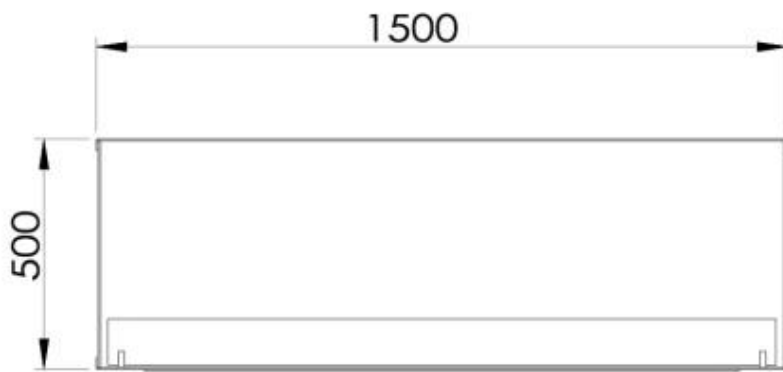

Foco Two 1500 - Automatic Burner