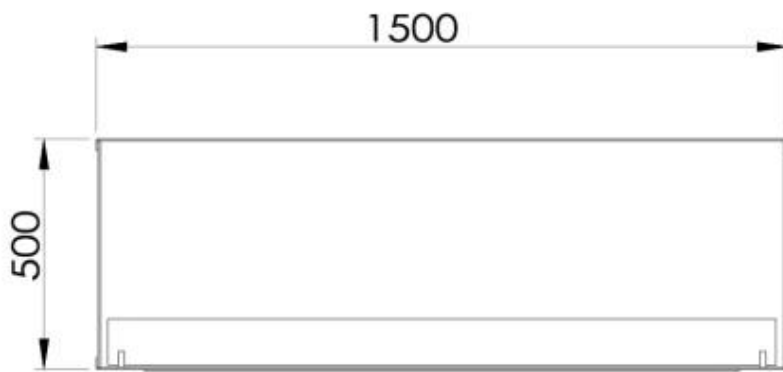

CACHFIRES

FOCO TWO 1500

BIO-30-151

Foco Two 1500 is een ingebouwde doorkijk bio-ethanol haard met de keuze uit meerdere branders. Perfect voor scheidingswanden.

TECHNISCHE SPECIFICATIES

Brander

Afstandsbediening	Ja - (inbegrepen)
Afstandsbediening	Nee
Controle	Afstandsbediening
Controle	Automatisch
Controle	Handmatig
Vereist elektriciteit	Nee
Vereist elektriciteit	Ja
Brandtijd	35 uur
Brandtijd	11 uur
Brandtijd	7,5 uur
Verstelbaar	Ja
Minimale kamergrootte	94 m ³
Minimale kamergrootte	140 m ³
Capaciteit	21 Liter
Capaciteit	6,8 Liter
Capaciteit	7 Liter
Vlam lengte	100 cm
Vlam lengte	90 cm
Warmteafgifte (max.)	9,4 kW
Warmteafgifte (max.)	6,4 kW

Type

Montage	2-zijdige inbouw bio-ethanol haard
Brandstof	Bioethanol
Rookkanaal/schoorsteen	Niet vereist
Garantie	2 jaar
Gebruik	Binnen
Vlammenzicht	Doorkijk
Producent	Foco

Afmeting

Diepte	40 cm
Hoogte	50 cm
Lengte/breedte	150 cm

Uiterlijk

Staaldikte	4 mm
Materiaal	Staal
Kleur	Zwart
Glas inbegrepen	Ja

Foco Two 1500 - Automatic Burner

Foco Two 1500 - Manual Burner