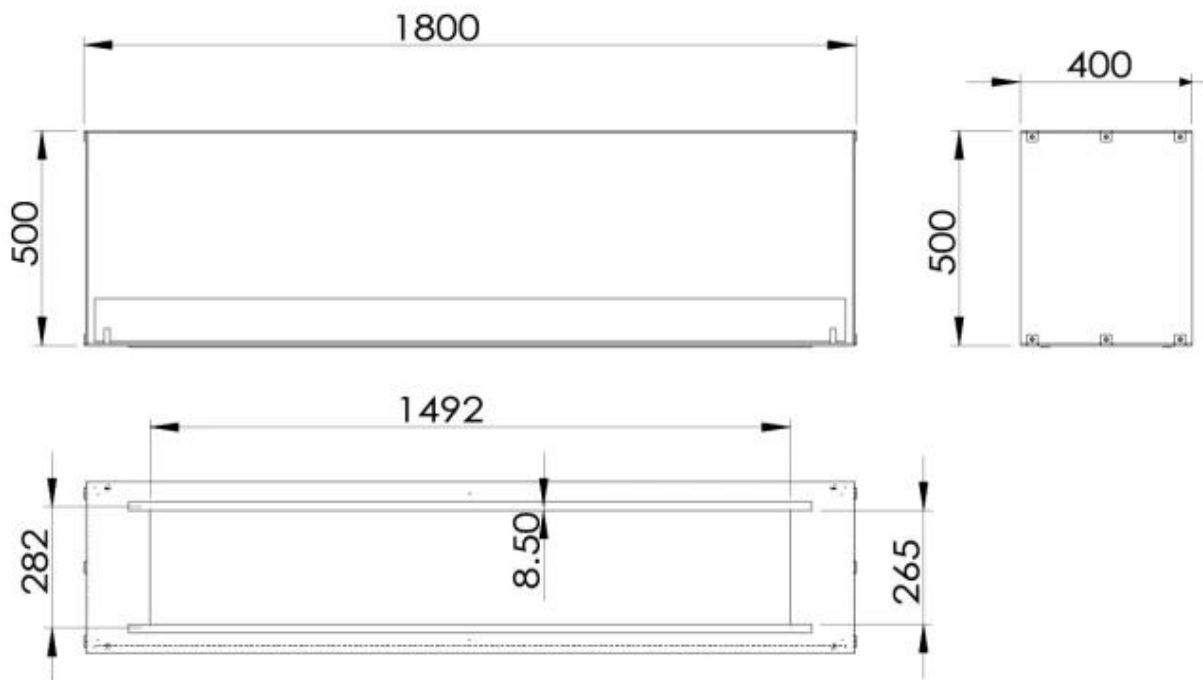

Brander

Capaciteit	8 Liter
Capaciteit	26,8 Liter
Capaciteit	8,6 Liter
Vlam lengte	130 cm
Vlam lengte	120 cm
Warmteafgifte (max.)	13 kW
Warmteafgifte (max.)	8,8 kW
Afstandsbediening	Ja - (inbegrepen)
Afstandsbediening	Nee
Vereist elektriciteit	Nee
Vereist elektriciteit	Ja
Verstelbaar	Ja
Controle	Afstandsbediening
Controle	Automatisch
Controle	Handmatig
Minimale kamergrootte	130 m ³
Minimale kamergrootte	160 m ³

Afmeting

Diepte	40 cm
Hoogte	50 cm
Lengte/breedte	180 cm

Uiterlijk

Staaldikte	4 mm
Materiaal	Staal

Kleur	Zwart
Glas inbegrepen	Ja

Foco Two 1800 - Automatic Burner

Foco Two 1800 - Manual Burner