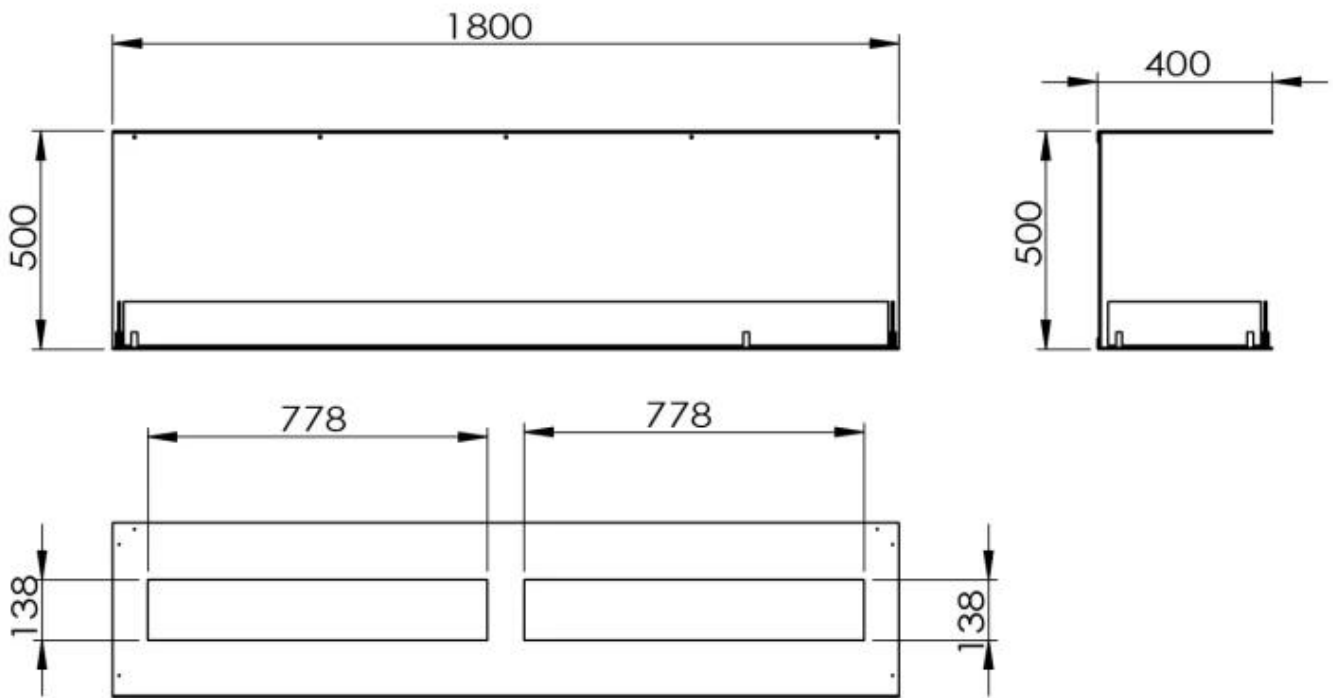

Foco Three 1800 - Manual Burner