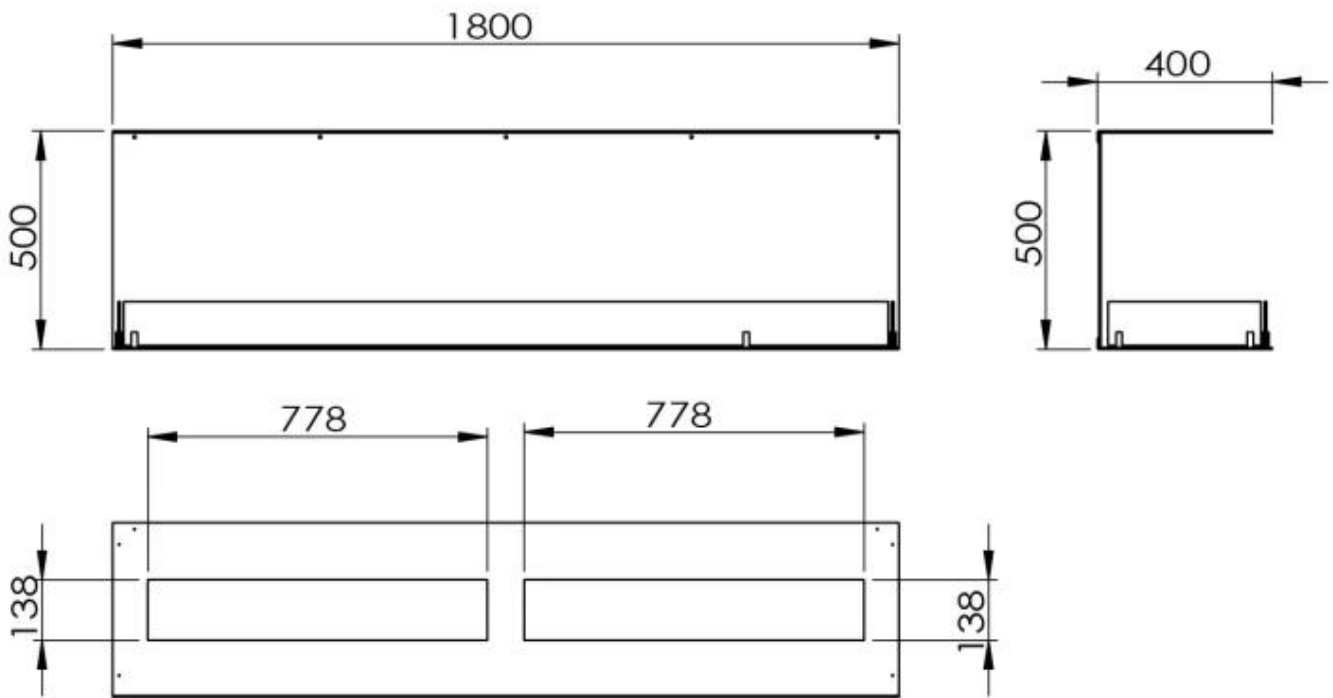

Afmeting

Lengte/breedte	180 cm
Hoogte	50 cm
Diepte	40 cm

Foco Three 1800 - Manual Burner

Foco Three 1800 - Automatic Burner