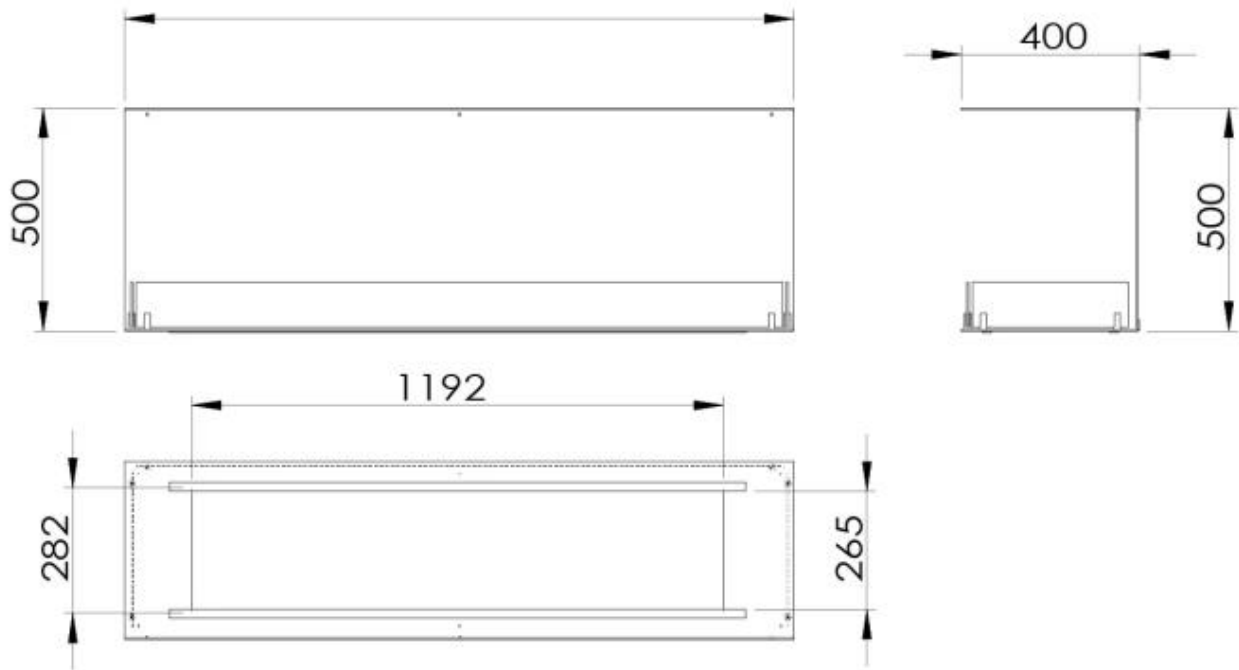

Glas inbegrepen

Ja

Afmeting

Lengte/breedte	150 cm
----------------	--------

Hoogte	50 cm
--------	-------

Diepte	40 cm
--------	-------

Foco Three 1500 - Automatic Burner

Foco Three 1500 - Manual Burner