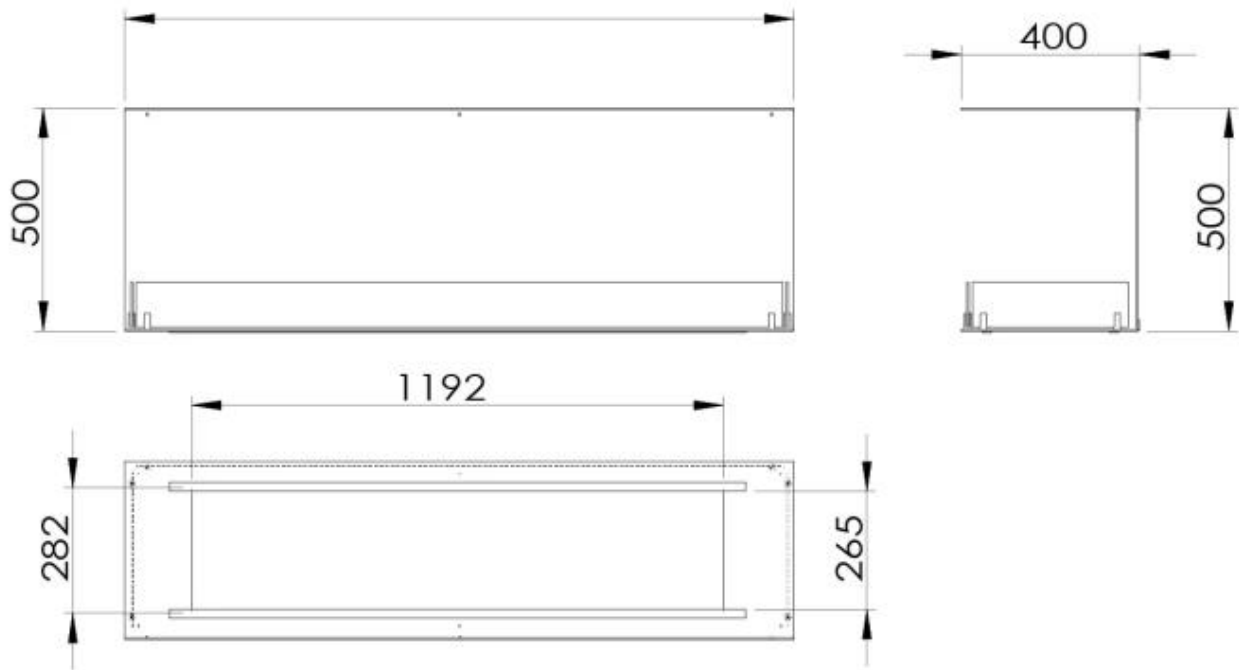

Garantie	2 Jaren
----------	---------

Afmeting

Lengte/breedte	150 cm
----------------	--------

Hoogte	50 cm
--------	-------

Diepte	40 cm
--------	-------

Foco Three 1500 - Automatic Burner

Foco Three 1500 - Manual Burner